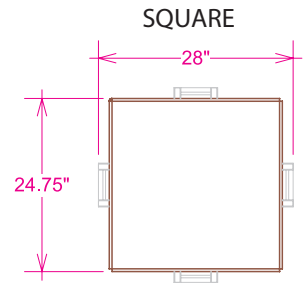

#### Assembled unit:

**CIRCLE:**  
28" w x 37" h x 28" d  
711mm(w) x 940mm(h) x 711mm(d)  
top: 24.75" dia. / 628.65mm(dia.)

#### EYE:

28" w x 37" h x 28" d  
711mm(w) x 940mm(h) x 711mm(d)  
top: 24.75" w x 24.75"

#### SQUARE:

28" w x 37" h x 28" d  
711mm(w) x 940mm(h) x 711mm(d)  
top: 24.75" x 24.75"

RACETRACK

OTA-POR

SQUARE

OTA-POS

PODIUM DIMENSIONS:

PODIUM COLOR CODED PARTS:

Circle  
Parts exploded

Teardrop  
Parts exploded