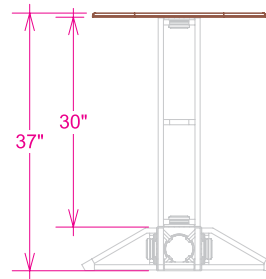

#### Assembled unit:

**CIRCLE:**  
28" w x 37" h x 28" d  
711mm(w) x 940mm(h) x 711mm(d)  
top: 24.75" dia. / 628.65mm(dia.)

#### EYE:

28" w x 37" h x 28" d  
711mm(w) x 940mm(h) x 711mm(d)  
top: 24.75" w x 24.75"

#### SQUARE:

28" w x 37" h x 28" d  
711mm(w) x 940mm(h) x 711mm(d)  
top: 24.75" x 24.75"

RACETRACK

OTA-POR

SQUARE

OTA-POS

PODIUM DIMENSIONS:

PODIUM COLOR CODED PARTS:

Circle  
Parts exploded

Teardrop  
Parts exploded