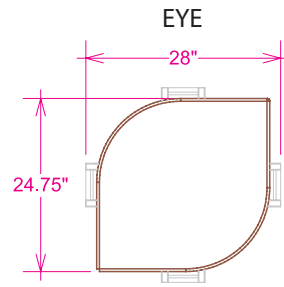

#### Assembled unit:

**CIRCLE:**  
28" w x 37" h x 28" d  
711mm(w) x 940mm(h) x 711mm(d)  
top: 24.75" dia. / 628.65mm(dia.)

#### EYE:

28" w x 37" h x 28" d  
711mm(w) x 940mm(h) x 711mm(d)  
top: 24.75" w x 24.75"

#### SQUARE:

28" w x 37" h x 28" d  
711mm(w) x 940mm(h) x 711mm(d)  
top: 24.75" x 24.75"

RACETRACK

OTA-POR

SQUARE

OTA-POS

PODIUM DIMENSIONS:

PODIUM COLOR CODED PARTS:

Circle  
Parts exploded

Teardrop  
Parts exploded