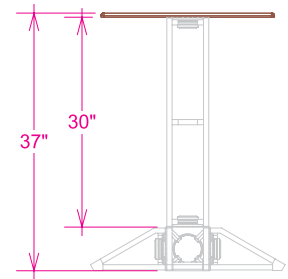

#### Assembled unit:

**CIRCLE:**  
28" w x 37" h x 28" d  
711mm(w) x 940mm(h) x 711mm(d)  
top: 24.75" dia. / 628.65mm(dia.)

#### EYE:

28" w x 37" h x 28" d  
711mm(w) x 940mm(h) x 711mm(d)  
top: 24.75" w x 24.75"

#### SQUARE:

28" w x 37" h x 28" d  
711mm(w) x 940mm(h) x 711mm(d)  
top: 24.75" x 24.75"

RACETRACK

OTA-POR

SQUARE

OTA-POS

PODIUM DIMENSIONS:

PODIUM COLOR CODED PARTS:

Circle  
Parts exploded

Teardrop  
Parts exploded