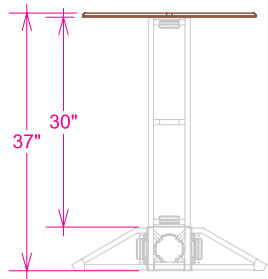

#### Assembled unit:

**CIRCLE:**  
28" w x 37" h x 28" d  
711mm(w) x 940mm(h) x 711mm(d)  
top: 24.75" dia. / 628.65mm(dia.)

#### EYE:

28" w x 37" h x 28" d  
711mm(w) x 940mm(h) x 711mm(d)  
top: 24.75" w x 24.75"

#### SQUARE:

28" w x 37" h x 28" d  
711mm(w) x 940mm(h) x 711mm(d)  
top: 24.75" x 24.75"

RACETRACK

OTA-POR

SQUARE

OTA-POS

PODIUM DIMENSIONS:

PODIUM COLOR CODED PARTS:

Circle  
Parts exploded

Teardrop  
Parts exploded