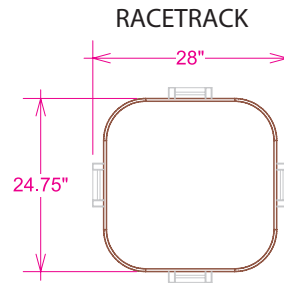

#### Assembled unit:

**CIRCLE:**  
28" w x 37" h x 28" d  
711mm(w) x 940mm(h) x 711mm(d)  
top: 24.75" dia. / 628.65mm(dia.)

#### RACETRACK:

28" w x 37" h x 28" d  
711mm(w) x 940mm(h) x 711mm(d)  
top: 24.75" x 24.75"

#### SQUARE:

28" w x 37" h x 28" d  
711mm(w) x 940mm(h) x 711mm(d)  
top: 24.75" x 24.75"

RACETRACK

OTA-POR

SQUARE

OTA-POS

PODIUM DIMENSIONS:

PODIUM COLOR CODED PARTS:

Circle  
Parts exploded

Teardrop  
Parts exploded