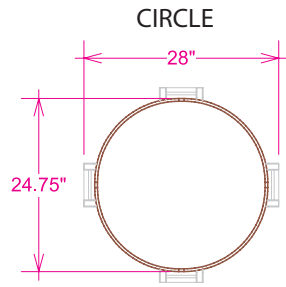

#### Assembled unit:

**CIRCLE:**  
28" w x 37" h x 28" d  
711mm(w) x 940mm(h) x 711mm(d)  
top: 24.75" dia. / 628.65mm(dia.)

#### EYE:

28" w x 37" h x 28" d  
711mm(w) x 940mm(h) x 711mm(d)  
top: 24.75" w x 24.75"

#### SQUARE:

28" w x 37" h x 28" d  
711mm(w) x 940mm(h) x 711mm(d)  
top: 24.75" x 24.75"

RACETRACK

OTA-POR

SQUARE

OTA-POS

PODIUM DIMENSIONS:

PODIUM COLOR CODED PARTS:

Circle  
Parts exploded

Teardrop  
Parts exploded