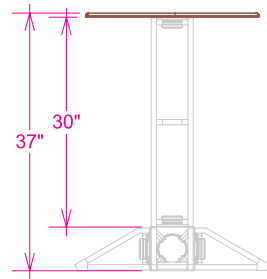

#### Assembled unit:

**CIRCLE:**  
28" w x 37" h x 28" d  
711mm(w) x 940mm(h) x 711mm(d)  
top: 24.75" dia. / 628.65mm(dia.)

#### EYE:

28" w x 37" h x 28" d  
711mm(w) x 940mm(h) x 711mm(d)  
top: 24.75" w x 24.75"

#### SQUARE:

28" w x 37" h x 28" d  
711mm(w) x 940mm(h) x 711mm(d)  
top: 24.75" x 24.75"

RACETRACK

OTA-POR

SQUARE

OTA-POS

PODIUM DIMENSIONS:

PODIUM COLOR CODED PARTS:

Circle  
Parts exploded

Teardrop  
Parts exploded