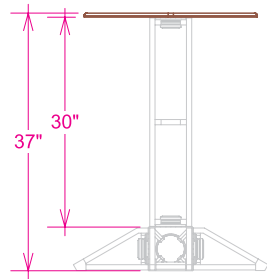

#### Assembled unit:

**CIRCLE:**  
28" w x 37" h x 28" d  
711mm(w) x 940mm(h) x 711mm(d)  
top: 24.75" dia. / 628.65mm(dia.)

#### EYE:

28" w x 37" h x 28" d  
711mm(w) x 940mm(h) x 711mm(d)  
top: 24.75" w x 24.75"

#### SQUARE:

28" w x 37" h x 28" d  
711mm(w) x 940mm(h) x 711mm(d)  
top: 24.75" x 24.75"

RACETRACK

OTA-POR

SQUARE

OTA-POS

PODIUM DIMENSIONS:

PODIUM COLOR CODED PARTS:

Circle  
Parts exploded

Teardrop  
Parts exploded