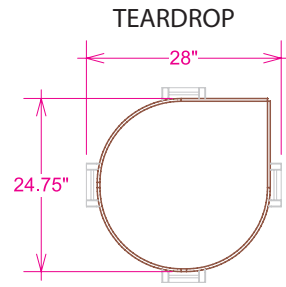

#### Assembled unit:

**CIRCLE:**  
28" w x 37" h x 28" d  
711mm(w) x 940mm(h) x 711mm(d)  
top: 24.75" dia. / 628.65mm(dia.)

#### EYE:

28" w x 37" h x 28" d  
711mm(w) x 940mm(h) x 711mm(d)  
top: 24.75" w x 24.75"

#### SQUARE:

28" w x 37" h x 28" d  
711mm(w) x 940mm(h) x 711mm(d)  
top: 24.75" x 24.75"

RACETRACK

OTA-POR

SQUARE

OTA-POS

PODIUM DIMENSIONS:

PODIUM COLOR CODED PARTS:

Circle  
Parts exploded

Teardrop  
Parts exploded